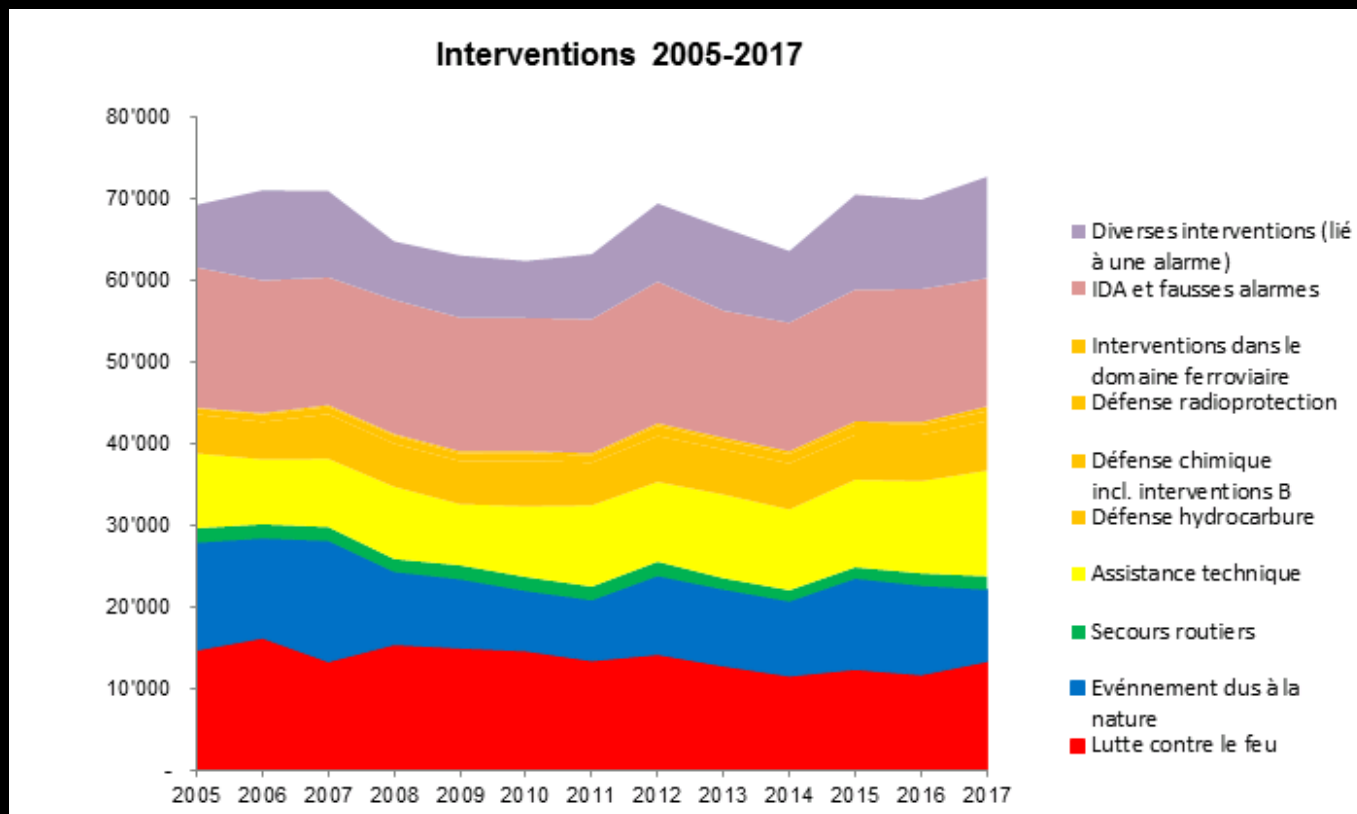

Evolution des intervention en Suisse

	2005	2017
Incendies	14'800	13'400
Nature	13'100	8'700
Population	7,4 mio	8,4 mio